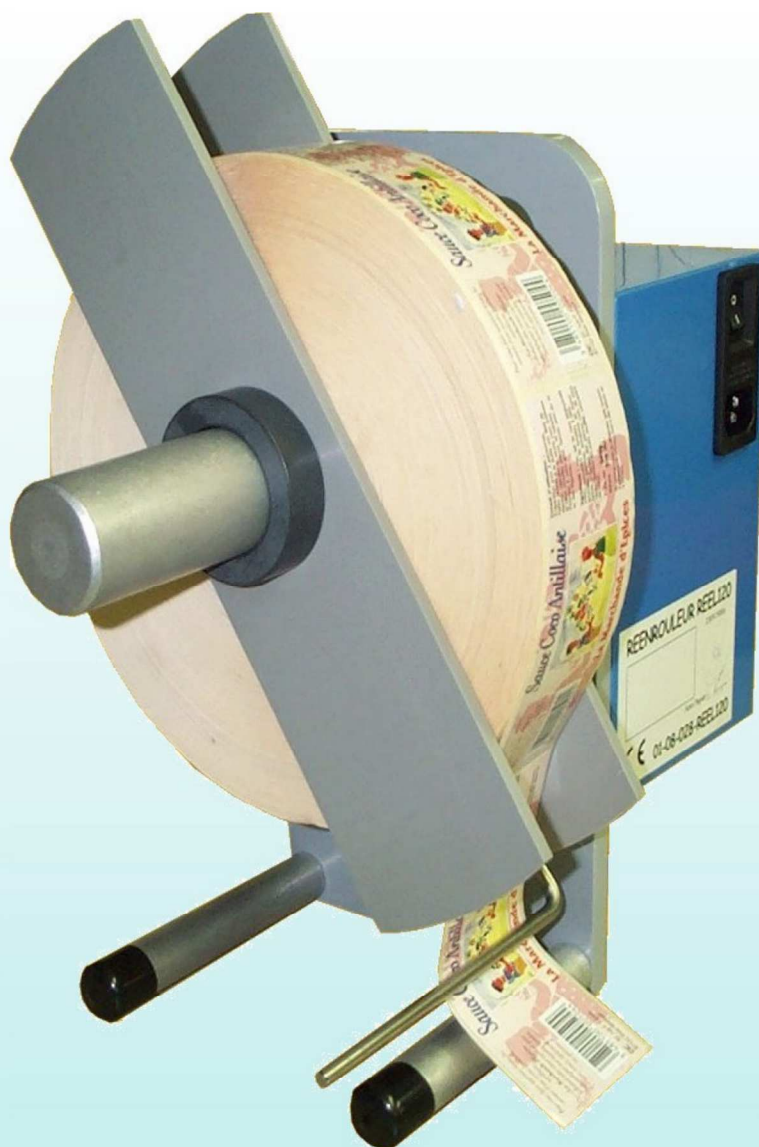

REENROULEUR D'ETIQUETTES

REEL 120
REEL 180
REEL 220

ETIQUETTES

REEL 120 : Laize max. de 120

REEL 180 : Laize max. de 180

REEL 220 : Laize max. de 220

Diamètre de rouleau : maxi 300 mm

ALIMENTATION

230 Volts mono 50 Hz

ENCOMBREMENT

REEL 120 : 300x300x350

REEL 180 : 300x360x350

REEL 180 : 300x400x350

VITESSE MOYENNE DE REENROULEMENT

500 mm/sec

OPTIONS