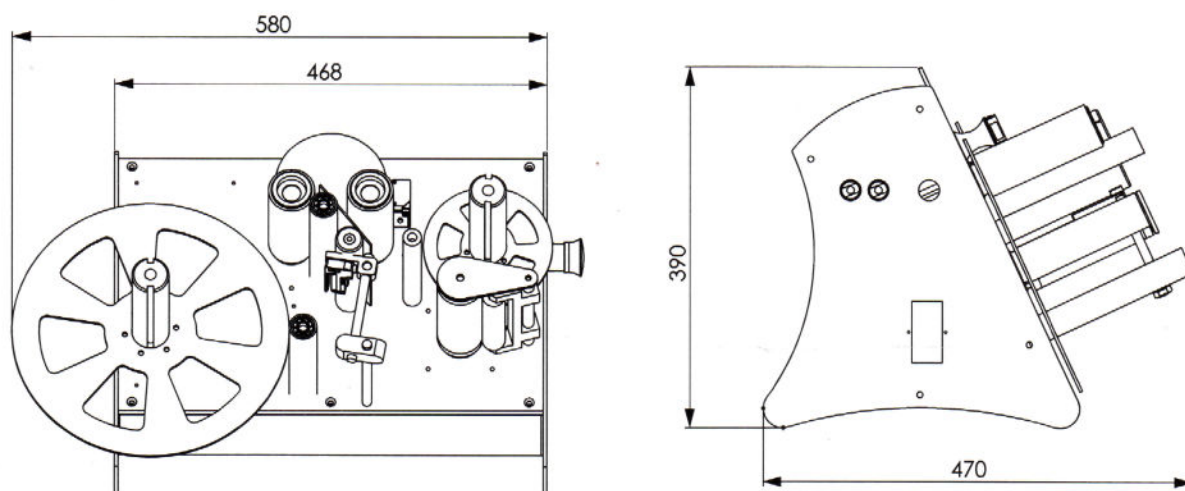

ELEGANCE

Etiqueteuse adhésive de table semi-automatique, multi-formats, avec écran tactile pour l'enregistrement des différents formats d'étiquettes.

Cette machine offre la possibilité, sur la même bande, de poser une étiquette et une contre-étiquette.

L'ELEGANCE prendra très vite une place importante dans tous vos étiquetages grâce à sa facilité d'utilisation.

Quelle que soit la nature du support cylindrique, sa souplesse de travail va vous permettre l'étiquetage de flacons, pots, conserves, demies, bouteilles, magnums avec une hauteur maximum d'étiquette de 190 mm et un diamètre allant de 55 à 127 mm.

CARACTERISTIQUES TECHNIQUES

Type : étiqueteuse adhésive semi-automatique pour étiquettes

Technologie : numérique et moteurs pas à pas

Dialogue opérateur : Ecran tactile avec enregistrement des différents formats d'étiquettes

Alimentation : 230 V mono 400 W

Poids : 40 Kg

Cadence : 500 bouteilles/heure

Garantie : 3 ans

OPTION

✓ Capsulateur de table champenois