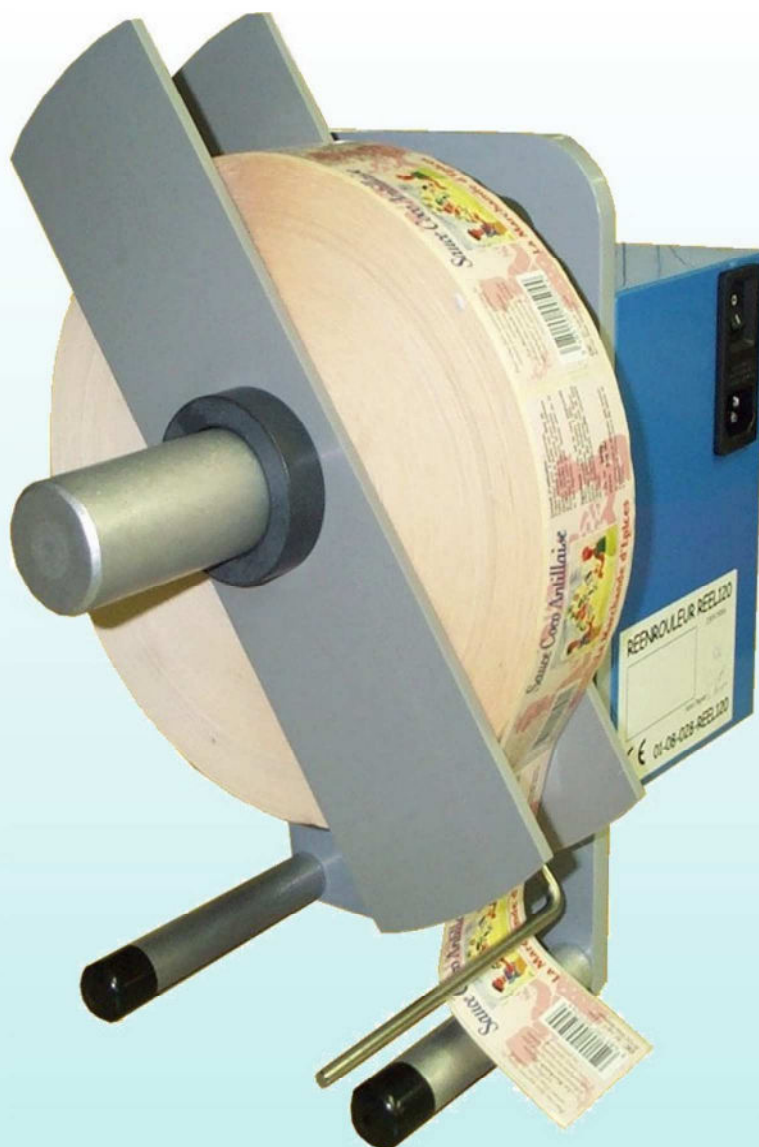

REENROULEUR D'ETIQUETTES

REEL 120
REEL 180
REEL 220

ETIQUETTES

REEL 120 : Laize max. de 120

REEL 180 : Laize max. de 180

REEL 220 : Laize max. de 220

Diamètre de rouleau : maxi 300 mm

ALIMENTATION

230 Volts mono 50 Hz

ENCOMBREMENT

REEL 120 : 300x300x350

REEL 180 : 300x360x350

REEL 180 : 300x400x350

VITESSE MOYENNE DE REENROULEMENT

500 mm/sec

OPTIONS